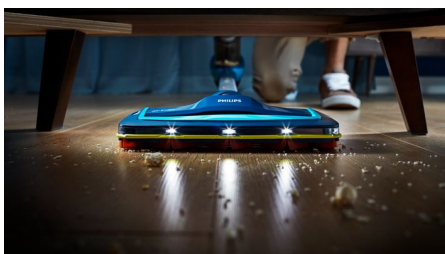

Быстро — "3 в 1": пылесос/влажная уборка/ручной пылесос

Новый беспроводной пылесос SpeedPro обеспечивает быструю уборку и отменную маневренность. Он оснащен насадкой с системой всасывания 180° для точного сбора грязи, а также уникальной системой для влажной уборки.

Быстрая уборка и маневренность

- Насадка с системой всасывания 180° для мощного и точного сбора загрязнений
- Светодиоды в насадке позволяют увидеть незаметную пыль и грязь

Уборка "3 в 1" без перерывов

- Пылесос/влажная уборка/ручной пылесос
- Для различных типов пыли с Aquaboost для устойчивых загрязнений
- До 50 минут эффективной работы благодаря литий-ионным аккумуляторам 21,6 В
- Встроенный ручной пылесос, щелевая насадка и щетка
- Быстрая очистка даже под низкой мебелью
- Уникальный дизайн пылесборника для очистки без облака пыли
- Мини-насадка "Турбо" для быстрой очистки мягких поверхностей

Основные особенности

Насадка с системой всасывания 180°

Насадка с системой всасывания 180° предназначена для мощного и точного сбора загрязнений на любых типах напольных покрытий, даже в труднодоступных местах.

Насадка с LED-подсветкой

Пыль, шерсть, волосы и крошки не останутся незамеченными благодаря светодиодной подсветке на насадке SpeedPro. Светодиоды в насадке позволяют увидеть незаметную пыль и грязь.

Система сухой и влажной уборки