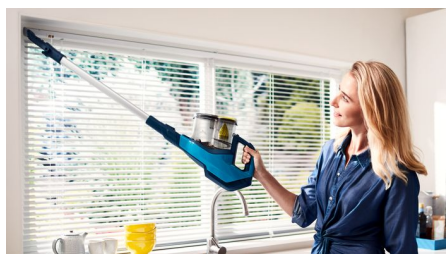

Встроенные аксессуары

Аксессуары легко достать и установить. Съемный ручной блок превращает SpeedPro в два разных прибора, а чистящая насадка встроена в трубу, так что всегда будет под рукой для очистки потолков и полок.