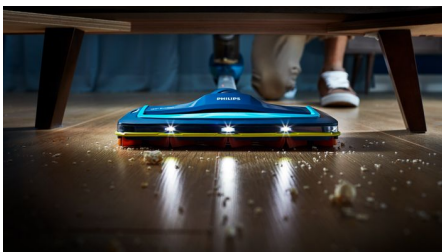

LED uzgalis

Putekļi, pūkas, mati un drupatas ir pavisam viegli pamanāmi un satīrāmi, pateicoties SpeedPro uzgalī integrētajām gaismas diodēm. Gaismas diodes uzgalī palīdz ieraudzīt putekļus un netīrumus, kamēr veicat uzkopšanu.