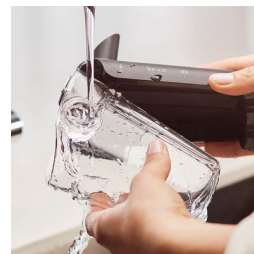

2-osaline, voolikuteta piimasüsteem

Meie kaheosalises piimasüsteemis ei ole voolikuid ega peidetud osi ning seda saab vähem kui 15 sekundiga kraanivee all* või nõudepesumasinas puhastada.