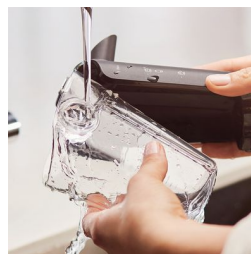

Divdaļīga piena putotāja sistēma bez caurulēm

Mūsu divdaļīgajai piena putotāja sistēmai nav cauruļu vai slēptu detaļu, un to var iztīrīt mazāk nekā 15 sekundēs, izmantojot krāna ūdeni*.