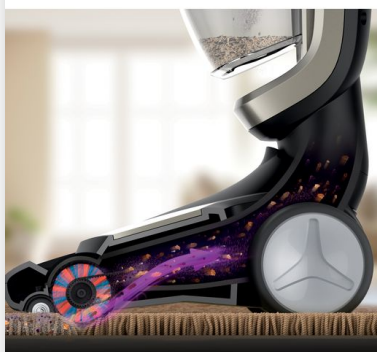

# PHILIPS

Беспроводной пылесос  
с аккумулятором

PowerPro Aqua

3 в 1

Ручной пылесос, чистка и влажная  
уборка

25,2 В

FC6408/01